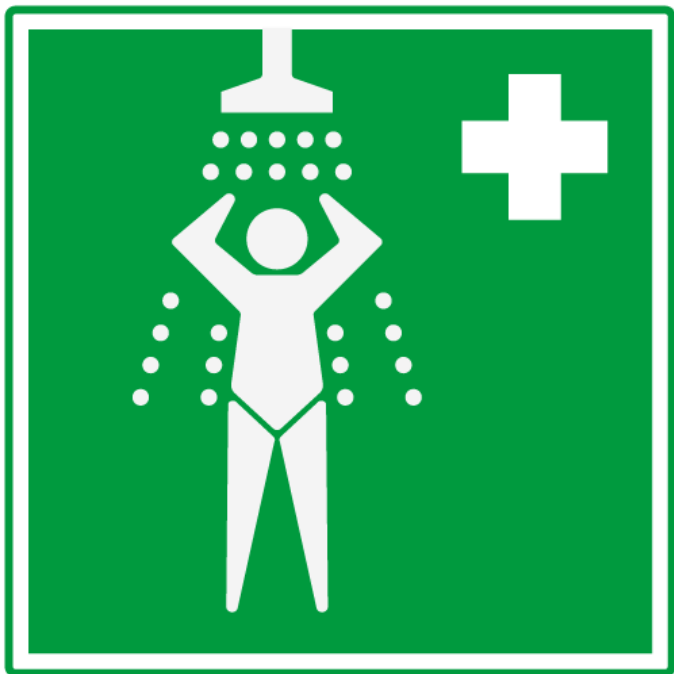

S'han revisat i redissenyat un total de 21 pictogrames per evitar qualsevol forma de discriminació, especialment per motius de sexe o gènere, orientació o identitat sexual, i aspecte físic.

Pel que fa als senyals que inclouen personificacions, la nova proposta combina volums amb línies rectes i diagonals, de manera que les figures humanes ja no són tan rígides i representen una diversitat de cossos més àmplia. També s'afegeixen uns cabells en moviment.

Entrada prohibida a personas no autorizadas

Nova proposta

Senyal actual

Llitera

Nova proposta

Senyal actual

Dutxa de seguretat

Nova proposta